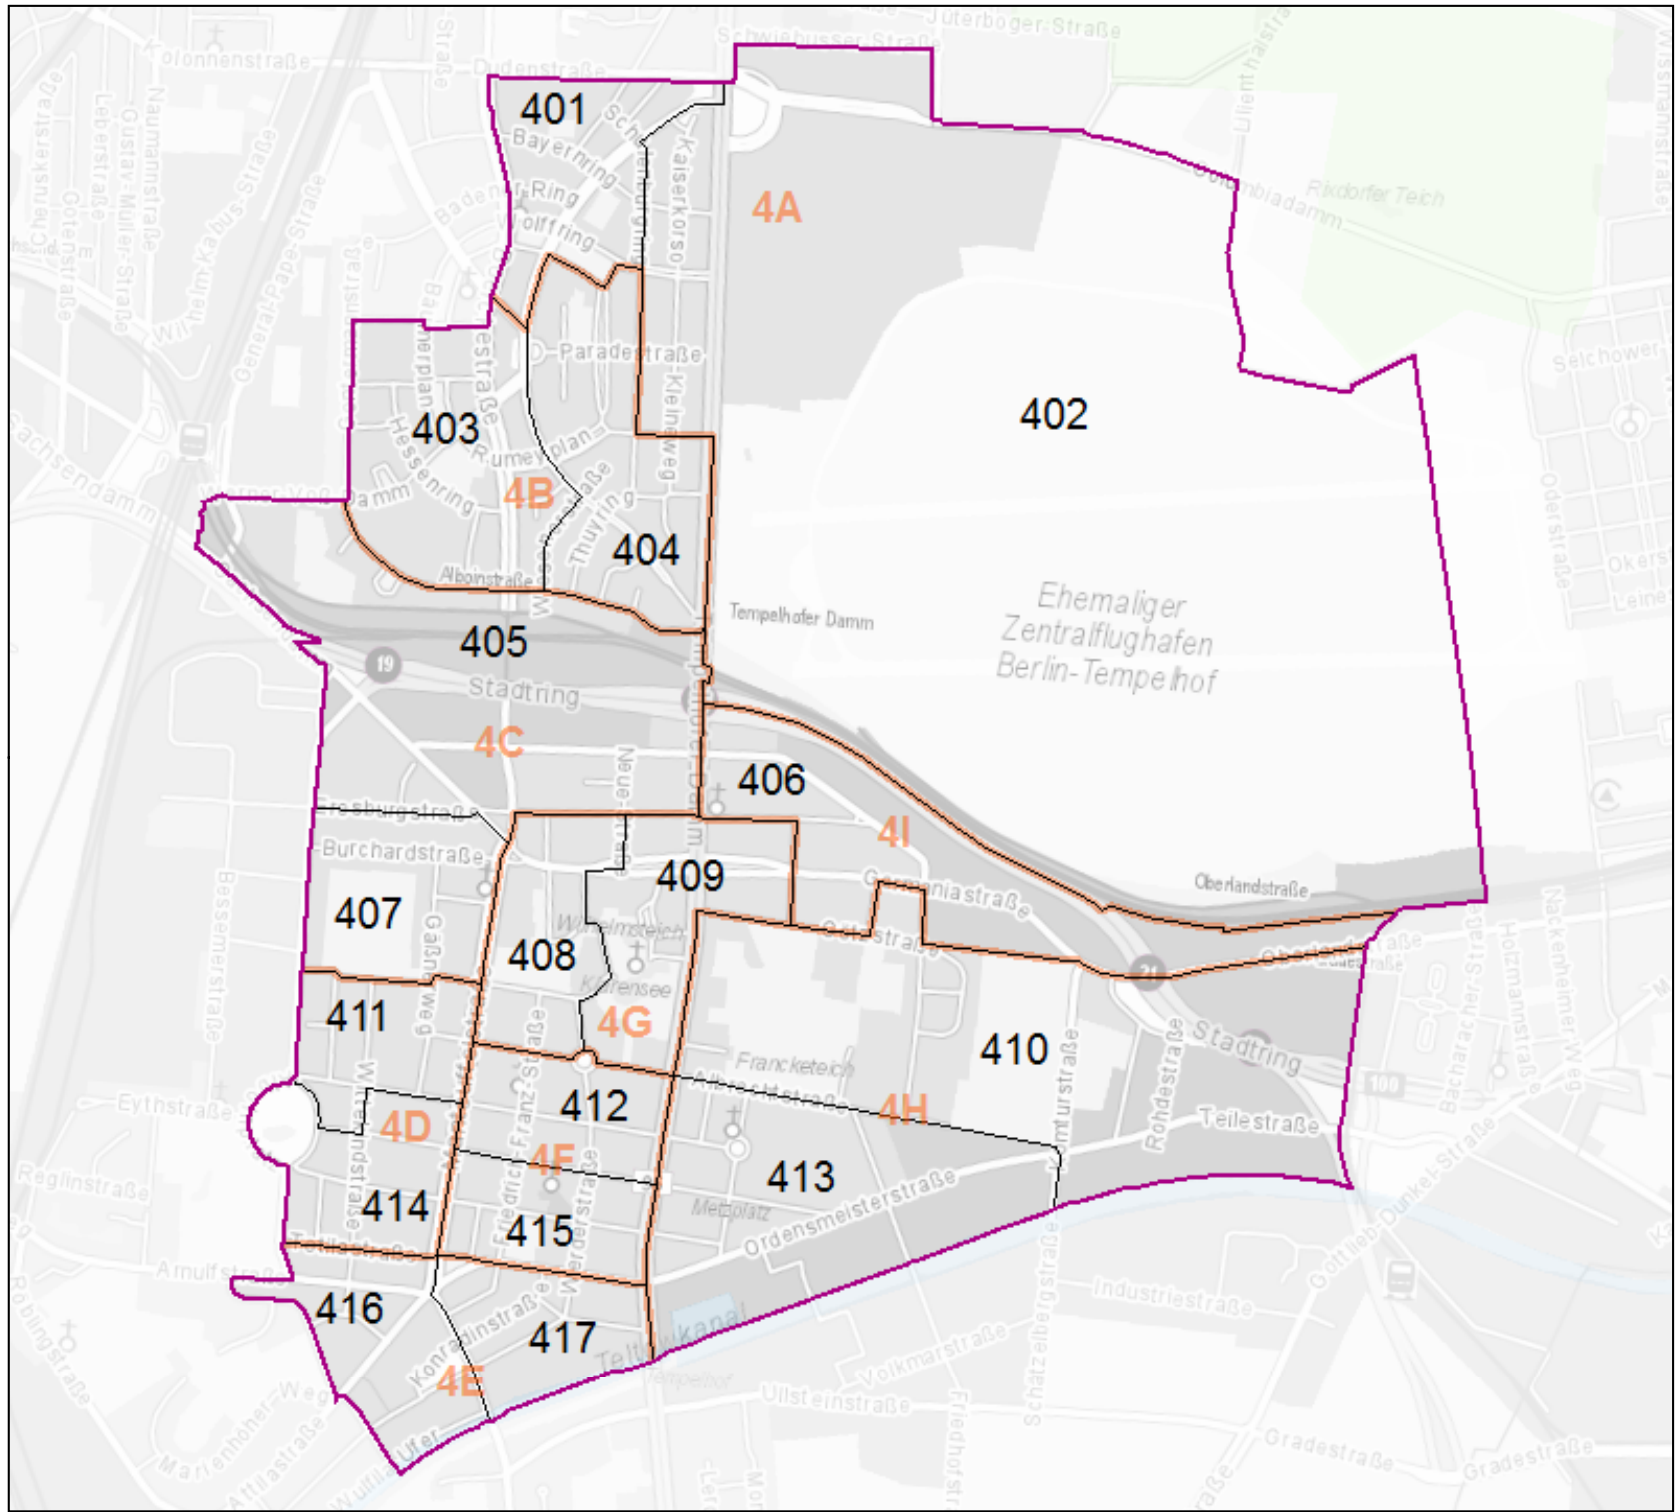

Karte der Wahlbezirke  
für die Berliner Wahlen 2016

### Bezirk Tempelhof-Schöneberg Wahlkreis 4

- Wahlkreis
- Briefwahlbezirke
- Urnenwahlbezirke

Herausgeber:  
Die Landeswahlleiterin für Berlin

Bearbeitung:  
Amt für Statistik Berlin-Brandenburg

Vervielfältigung und Verbreitung  
bedürfen der vorherigen Zustimmung.

Kartengrundlage:  
WebAtlasDE  
© GeoBasis-DE / BKG 2016